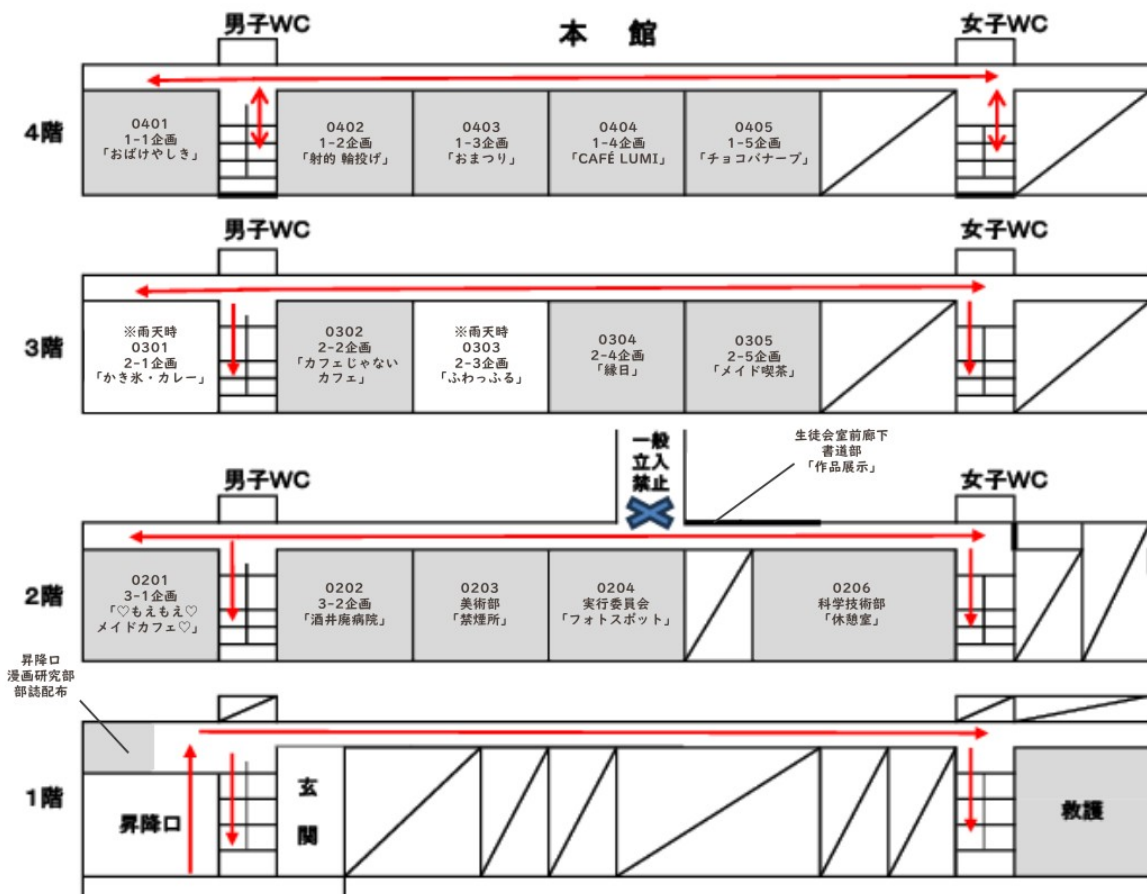

TSUKUBA SCIENCE HIGHSCHOOL
つくばサイエンス 高等学校
科学サイ～青春爆裂中～
部活動・他団体企画一覧

部活動名	企画名称	内容	場所
美術部	禁煙所	作品展示	0203教室
書道部	書道部作品展示	作品展示	2階生徒会室前 廊下
漫画研究部	自主制作漫画の配布	部誌の配布	昇降口
科学技術部	休憩室	活動成果展示 休憩室としてもご利用できます。	0206 会議室
バレーボール部	樹齢100年ヒマラヤスギスツール販売	部員が割った薪、 部員が作ったスツールの配布	体育館裏
文化サイ実行委員会	フォトスポット	文化サイ実行委員会で制作した フォトスポット サイのすけInstagram フォロー企画も！	0204教室
同窓会 (不動産)	卒業生受付 (会報誌等の配布)	不動産 (同窓会) 発行の会報誌や 100周年記念事業案内チラシを配布。	受付横
後援会 (旧PTA)	食品販売等	ホットドック、ペットボトル飲料 サイのすけロゴ入りポロシャツ販売	屋外テント

○本館企画配置図

- ・会場内での盗難や紛失に関しては一切の責任を負いかねますので、貴重品は各自で管理してください。
- ・フォトブース以外での写真撮影・動画撮影はご遠慮ください。